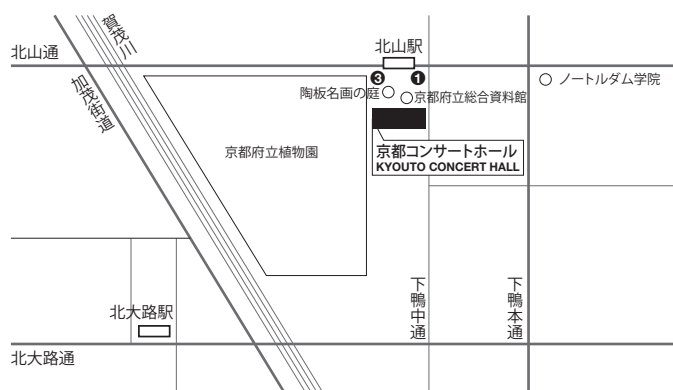

会場案内

京都コンサートホール 小ホール
(アンサンブルホールムラタ)

〒606-0823 京都市左京区下鴨半木町1番地の26 TEL: 075-711-2980

◎京都市営地下鉄烏丸線 北山駅下車 (1)番、(3)番出口 南へ徒歩3分

チケットのお求め方法

◎ e+ イープラス

[PC/携帯] <http://eplus.jp> よりご予約ファミリーマートにて発券
[直接購入] ファミリーマート内ファミポートより購入